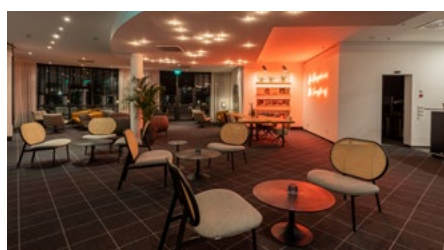

RAUM	GRÖSSE M²	DECKENHÖHE	U-FORM	COCKTAIL	STUHLREIHEN	SCHULE	BANKETT
Tricom 1	60,00	2,80	20	40	40	35	25
Tricom 2	60,00	2,80	20	40	40	35	25
Tricom 3	25,00	2,80	-	10	-	-	-
Tricom 1-3	145,00	2,80	48	90	120	100	65
Tricom 1+2	120,00	2,80	40	80	100	80	60
Tricom 2+3	85,00	2,80	25	50	60	45	30