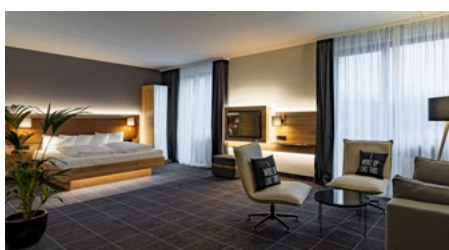

RAUM	GRÖSSE M²	DECKENHÖHE	U-FORM	COCKTAIL	STUHLREIHEN	SCHULE	BANKETT
Tricom 1	60,00	2,80	20	40	40	35	25
Tricom 2	60,00	2,80	20	40	40	35	25
Tricom 3	25,00	2,80	-	10	-	-	-
Tricom 1-3	145,00	2,80	48	90	120	100	65
Tricom 1+2	120,00	2,80	40	80	100	80	60
Tricom 2+3	85,00	2,80	25	50	60	45	30