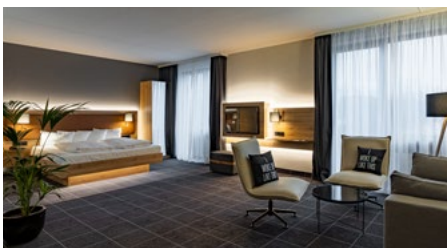

ROOM	SIZE M²	CEILING HEIGHT	U-SHAPE	COCKTAIL SEATING	ROWS OF CHAIRS	SCHOOL-STYLE SEATING	BANQUET-STYLE SEATING
Tricom 1	60	2.80	20	40	40	35	25
Tricom 2	60	2.80	20	40	40	35	25
Tricom 3	25	2.80	-	10	-	-	-
Tricom 1-3	145	2.80	48	90	120	100	65
Tricom 1+2	120	2.80	40	80	100	80	60
Tricom 2+3	85	2.80	25	50	60	45	30