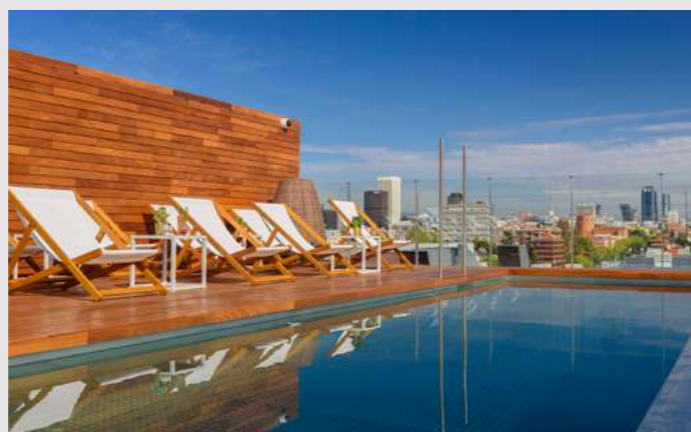

PLANTA 8

The Roof at Meliá Madrid Serrano

La nueva y exclusiva terraza en la octava planta del hotel, es un oasis en el centro de la ciudad. Diseñada para eventos, cócteles y networking. Un espacio abierto para disfrutar del cielo de Madrid.

The new and exclusive rooftop on the eighth floor of the hotel, is an oasis in the city centre. Designed for events, cocktails & networking. An open space to enjoy the sky of Madrid.

MELIÀ
HOTELS & RESORTS
Soul Matters

Claudio Coello, 139. 28006, Madrid, ESPAÑA / SPAIN
Tel.: +34 914 54 63 12 · groups.madrid@melia.com
Sabre: ME24661 - Galileo: SM5708 - Amadeus: SMMAD130 - Worldspan: SM2802