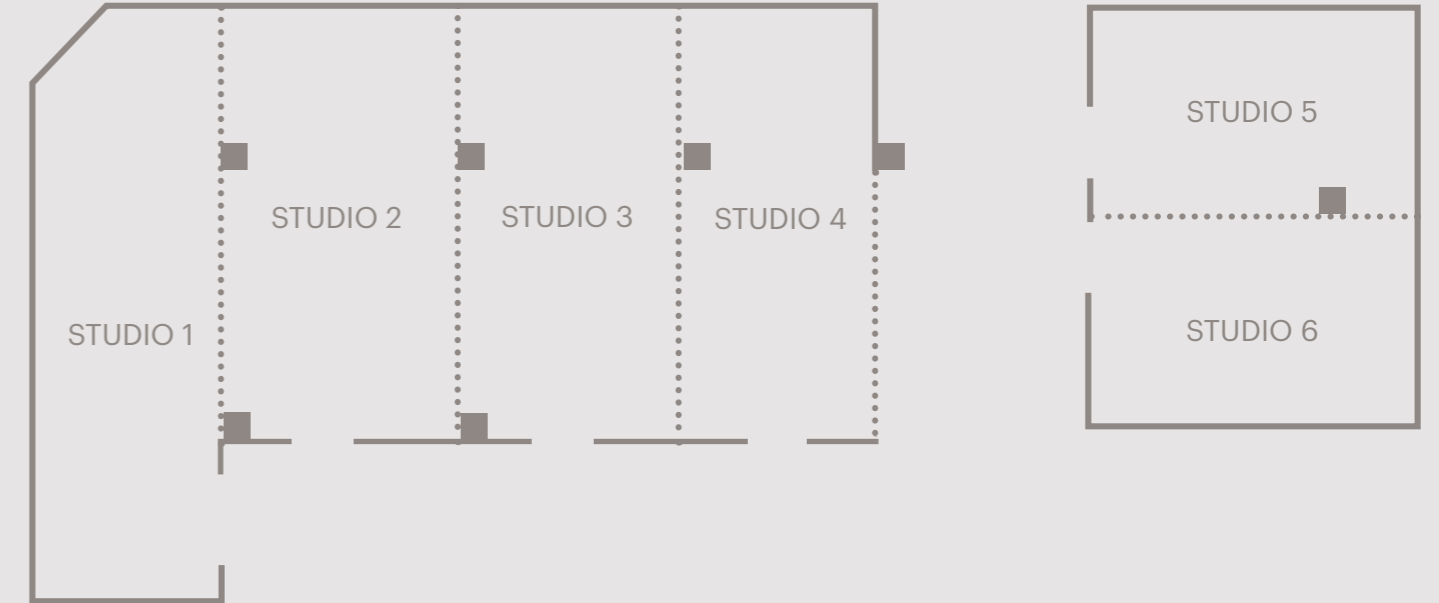

PLANTA 0

FLOOR 0

SALONES, DIMENSIONES Y CAPACIDADES
MEETING ROOMS, MEASUREMENTS & CAPACITIES

SALAS DE REUNIONES MEETING ROOMS	M ² SQM	PIES Sq. Ft.	ALTURA HEIGHT	SUP. EN METROS. SIZE IN METERS	CÓCTEL COCKTAIL	TEATRO THEATER	ESCUELA CLASSROOM	CABARET CABARET	BANQUETE BANQUET	IMPERIAL IMPERIAL	EN "U" "U" SHAPE
FLEXY ROOM	60	646	2,9	12,7x4,8	40	34	18	-	-	20	-
TECH ROOM	48	516	2,9	10x4,8	-	-	-	-	-	20	-
MEETING ROOM 3	65	700	2,9	8,3x8,15	70	50	27	28	40	22	22
MEETING ROOM 2	85	915	2,9	10,75x8,15	100	75	45	35	60	28	28
MEETING ROOM 1	100	1076	2,9	14,6x8,15	120	110	63	42	70	34	34
MEETING ROOM 2+3	150	1615	2,9	19,05x8,15	170	120	75	56	100	50	50
MEETING ROOM 1+2	195	2099	2,9	25,45x8,15	230	185	110	70	140	34	64
MEETING ROOM 1+2+3	260	2798	2,9	33,85x8,15	300	235	180	105	200	82	82

PLANTA -1

FLOOR -1

SALAS DE REUNIONES
MEETING ROOMS, MEASUREMENTS & CAPACITIES

SALAS DE REUNIONES MEETING ROOMS	M ² SQM	PIES Sq. Ft.	ALTURA HEIGHT	SUP. EN METROS. SIZE IN METERS	CÓCTEL COCKTAIL	TEATRO THEATER	ESCUELA CLASSROOM	CABARET CABARET	BANQUETE BANQUET	IMPERIAL IMPERIAL	EN "U" "U" SHAPE
STUDIO 1	67	721	3	14,60x4,60	65	72	36	21	40	26	25
STUDIO 2	60	646	3	10,40x5,75	65	52	30	28	40	22	21
STUDIO 3	56	603	3	10,40x5,13	65	42	30	21	30	22	21
STUDIO 4	53	570	3	10,40x4,90	65	41	15	21	30	22	21
STUDIO 1+2+3+4	236	2540	3	10,40x20,38	250	220	130	84	170	46	45
STUDIO 5	40	430	3	7,86x4,85	30	28	14	14	20	16	15
STUDIO 6	40	430	3	7,86x5,12	35	32	18	14	20	16	15
STUDIO 5+6	80	860	3	7,86x9,97	65	41	30	21	40	-	-

PLANTA 8

The Roof at Meliá Madrid Serrano

La nueva y exclusiva terraza en la octava planta del hotel, es un oasis en el centro de la ciudad. Diseñada para eventos, cócteles y networking. Un espacio abierto para disfrutar del cielo de Madrid.