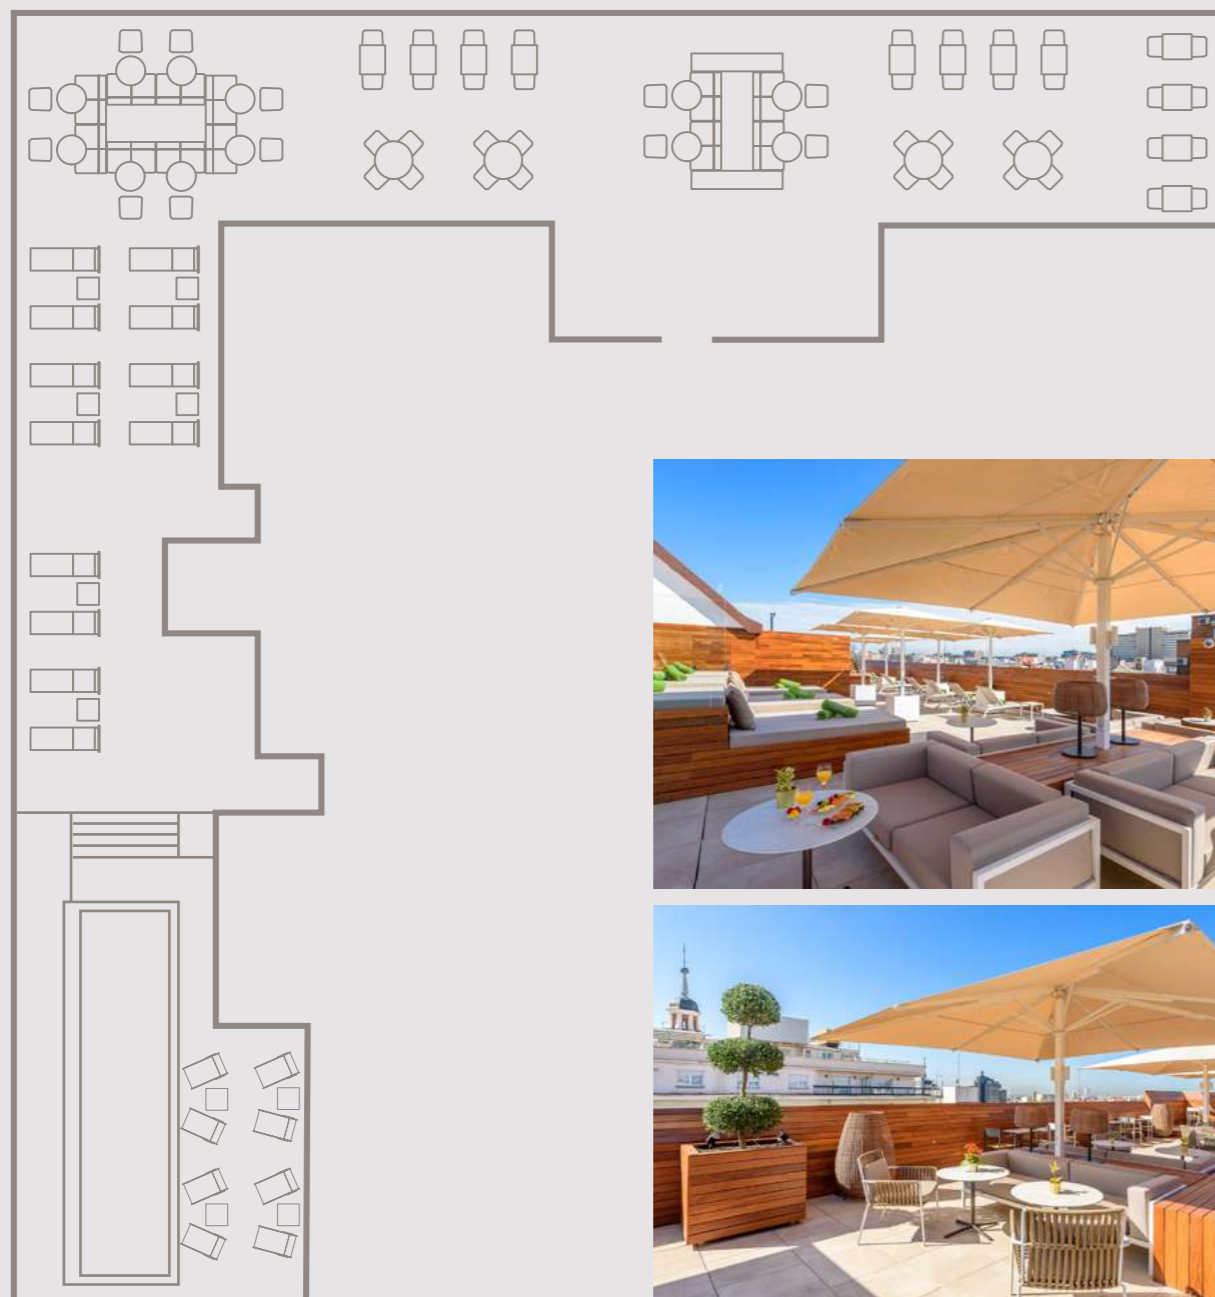

PLANTA 8

The Roof at Meliá Madrid Serrano

La nueva y exclusiva terraza en la octava planta del hotel, es un oasis en el centro de la ciudad. Diseñada para eventos, cócteles y networking. Un espacio abierto para disfrutar del cielo de Madrid.

The new and exclusive rooftop on the eighth floor of the hotel, is an oasis in the city centre. Designed for events, cocktails & networking. An open space to enjoy the sky of Madrid.

MELIÀ
HOTELS & RESORTS
Soul Matters

Claudio Coello, 139. 28006, Madrid, ESPAÑA / SPAIN
Tel.: +34 914 54 63 12 · groups.madrid@melia.com
Sabre: ME24661 - Galileo: SM5708 - Amadeus: SMMAD130 - Worldspan: SM2802