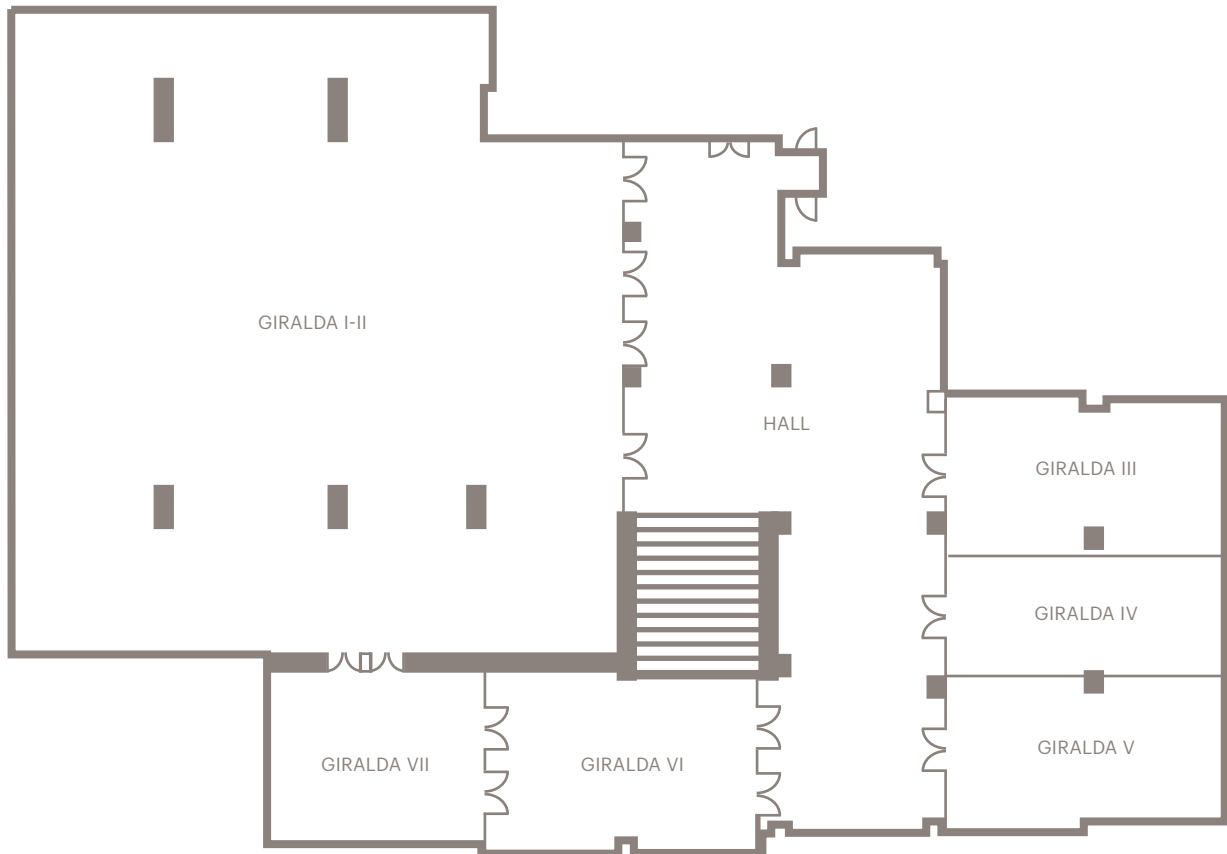

CONVENTION CENTER - PLANTA -2

CONVENTION CENTER - FLOOR -2

SALONES, DIMENSIONES Y CAPACIDADES
MEETING ROOMS, MEASUREMENTS & CAPACITIES

SALAS DE REUNIONES MEETING ROOMS	M² SQM	PIES Sq. Ft.	ALT. M² H. SQM	SUP. EN METROS. SIZE IN METERS	CÓCTEL COCKTAIL	TEATRO THEATER	ESCUELA CLASSROOM	CABARET CABARET	BANQUETE BANQUET	IMPERIAL	EN "U" "U" SHAPE
GIRALDA 1 - 2	891	9302	5,57	29,7x30	800	1000	450	216	700	150	150
GIRALDA 3	94	1009	2,3	12,8x7,3	70	70	50	30	60	40	36
GIRALDA 4	72	786	2,3	12,8x5,6	50	50	25	12	30	35	36
GIRALDA 5	94	1009	2,3	12,8x7,3	70	70	50	30	60	40	36
GIRALDA 3 - 4 - 5	260	2804	2,3	12,8x20,3	200	200	110	-	180	-	-
GIRALDS 6 - 7	149	1591	2,1	22,2x6,7	110	110	75	24	100	50	60