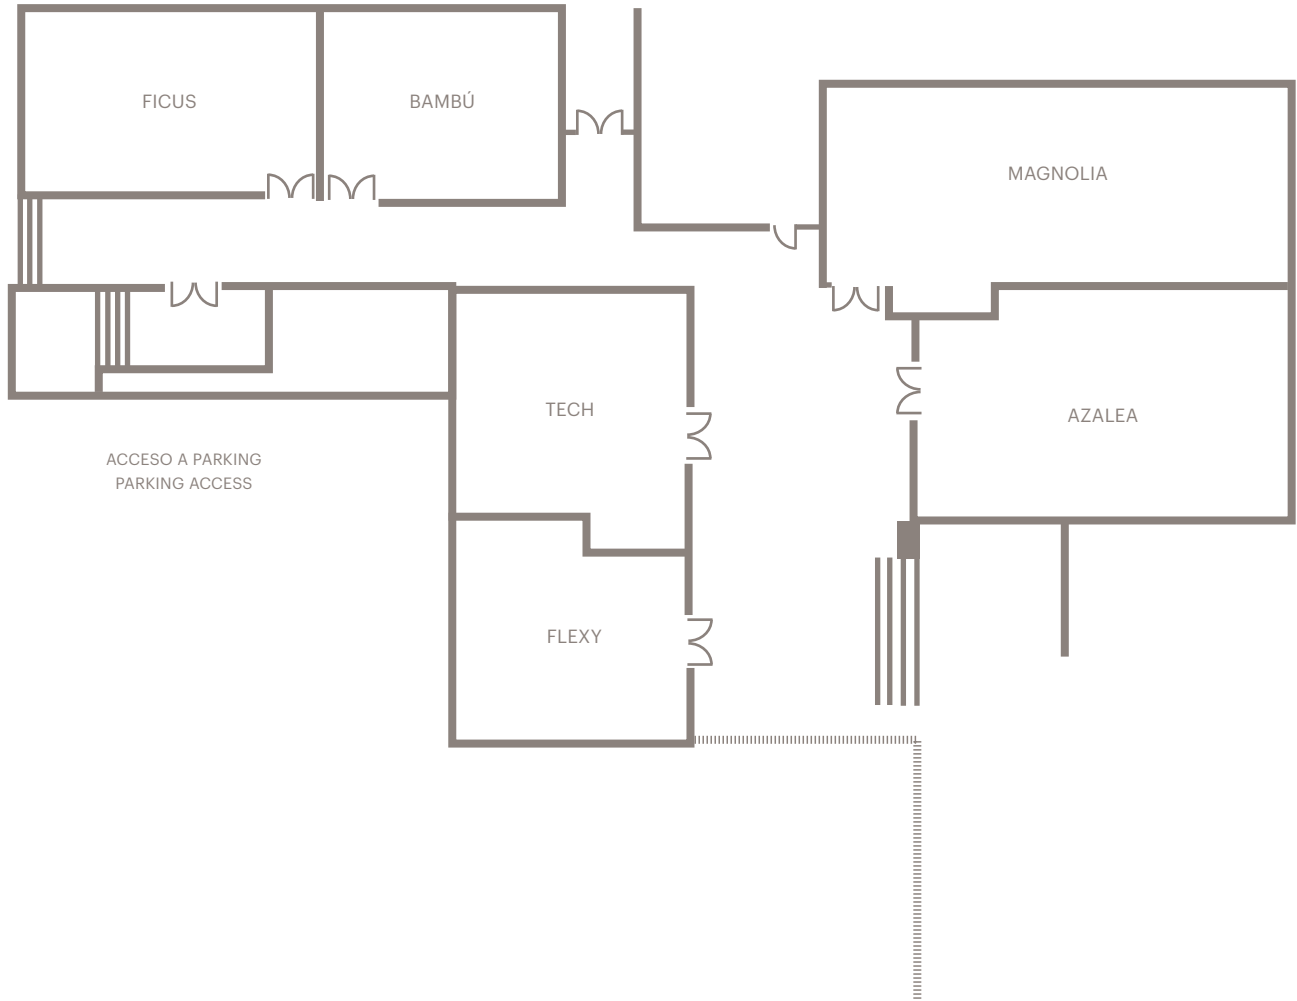

* LUX NATURAL / DAYLIGHT

HOTEL - PLANTA 0 / HALL

HOTEL - FLOOR 0 / HALL

SALONES, DIMENSIONES Y CAPACIDADES
MEETING ROOMS, MEASUREMENTS & CAPACITIES

SALAS DE REUNIONES MEETING ROOMS	M ² SQM	PIES Sq. Ft.	ALT. M ² H. SQM	SUP. EN METROS. SIZE IN METERS	CÓCTEL COCKTAIL	TEATRO THEATER	ESCUELA CLASSROOM	CABARET CABARET	BANQUETE BANQUET	IMPERIAL	EN "U" "U" SHAPE
BAMBÚ	41	441	2,3	7,5x5,5	20	30	15	12	30	12	15
FICUS *	49	527	2,3	9x5,5	25	35	20	12	40	18	22
AZALEA	73	786	2,9	11,5x6,5	60	80	48/56	35	70	42	35
MAGNOLIA	86	926	2,9	14x6	70	100	64/72	42	80	52	45
TECH	46	495	2,6	6,5x7	-	-	-	-	-	18	-
FLEXY ROOM	46	495	2,6	-	15	20	10	12	30	12/14	15

* LUX NATURAL / DAYLIGHT

CONVENTION CENTER - PLANTA -1

CONVENTION CENTER - FLOOR -1

SALONES, DIMENSIONES Y CAPACIDADES
MEETING ROOMS, MEASUREMENTS & CAPACITIES

SALAS DE REUNIONES MEETING ROOMS	M ² SQM	PIES Sq. Ft.	ALT. M ² H. SQM	SUP. EN METROS. SIZE IN METERS	CÓCTEL COCKTAIL	TEATRO THEATER	ESCUELA CLASSROOM	CABARET CABARET	BANQUETE BANQUET	IMPERIAL IMPERIAL	EN "U" "U" SHAPE
TRIANA	66	710	2,3	11x6	50	70	35	24	40	35	30
PRADO	82	880	2,8	7,5x10,9	50	70	35	24	40	35	35
ARENAL	153	1647	3,3	24x6,4	175	175	65	48	80	50	60
NARVIÓN	192	2065	3,3	24x8	195	195	80	60	100	50	65
NERVIÓN - ARENAL	346	3724	3,3	13x26	220	220	150	-	200	-	-
NERVIÓN - ARENAL 1	165	1776	3,3	11x15	80	80	40	32	56	40	40
NERVIÓN - ARENAL 2	120	1297	3,3	14,1x8,2	80	80	40	32	56	40	40
NERVIÓN - ARENAL 3	77,5	834	3,3	11,5x6,2	60	60	30	12	24	20	20
SANTA CRUZ	307	3310	3,6	19,1x16,1	300	305	201	90	170	60	60