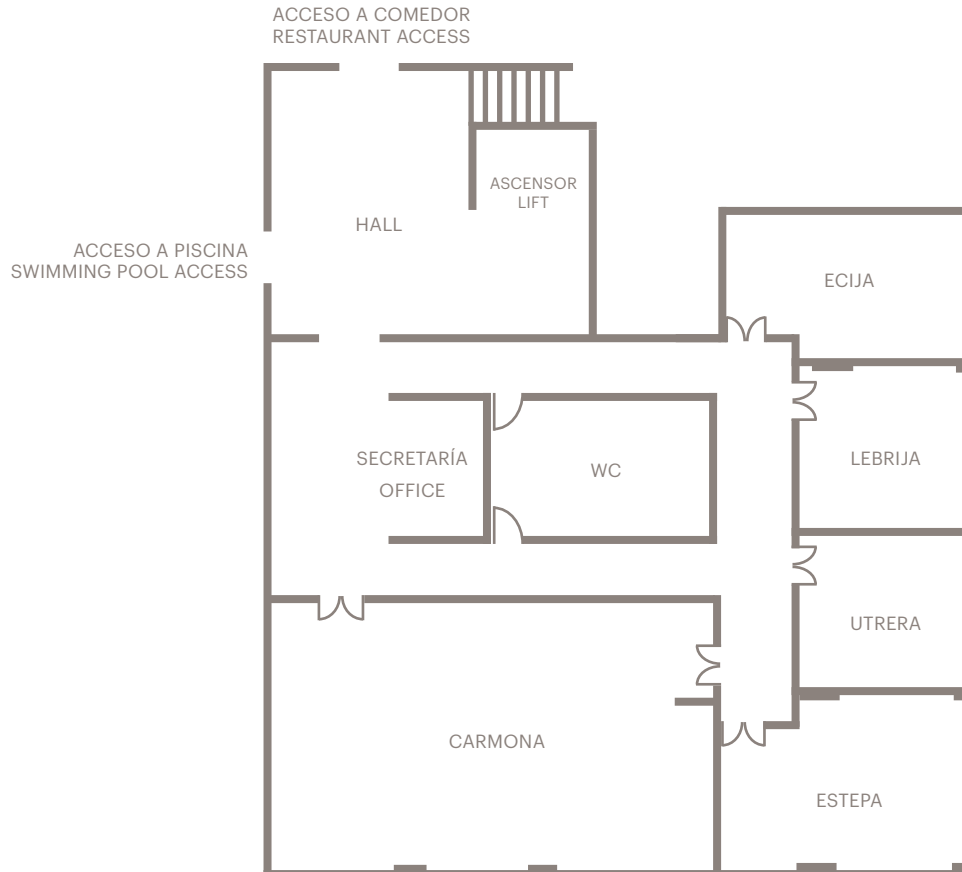

HOTEL - PRIMERA PLANTA

HOTEL - FIRST FLOOR

SALONES, DIMENSIONES Y CAPACIDADES
MEETING ROOMS, MEASUREMENTS & CAPACITIES

SALAS DE REUNIONES MEETING ROOMS	M ² SQM	PIES Sq. Ft.	ALT. M ² H. SQM	SUP. EN METROS. SIZE IN METERS	CÓCTEL COCKTAIL	TEATRO THEATER	ESCUELA CLASSROOM	CABARET CABARET	BANQUETE BANQUET	IMPERIAL IMPERIAL	EN "U" "U" SHAPE
CARMONA *	230	2467	2,6	11,5x20	175	175	110	72	170	60	60
ECIJA *	74	799	2,6	6,7x11	50	60	40	30	60	30	30
ESTEPA *	72	788	2,6	6,6x11	50	60	40	30	60	30	36
LEBRIJA *	61	661	2,6	8,6x7,2	30	40	20	18	50	22	26
UTRERA *	56	607	2,6	8,4x6,7	30	40	24	18	50	22	26

* LUX NATURAL / DAYLIGHT

HOTEL - PLANTA 0 / HALL

HOTEL - FLOOR 0 / HALL

SALONES, DIMENSIONES Y CAPACIDADES
MEETING ROOMS, MEASUREMENTS & CAPACITIES

SALAS DE REUNIONES MEETING ROOMS	M ² SQM	PIES Sq. Ft.	ALT. M ² H. SQM	SUP. EN METROS. SIZE IN METERS	CÓCTEL COCKTAIL	TEATRO THEATER	ESCUELA CLASSROOM	CABARET CABARET	BANQUETE BANQUET	IMPERIAL	EN "U" "U" SHAPE
BAMBÚ	41	441	2,3	7,5x5,5	20	30	15	12	30	12	15
FICUS *	49	527	2,3	9x5,5	25	35	20	12	40	18	22
AZALEA	73	786	2,9	11,5x6,5	60	80	48/56	35	70	42	35
MAGNOLIA	86	926	2,9	14x6	70	100	64/72	42	80	52	45
TECH	46	495	2,6	6,5x7	-	-	-	-	-	18	-
FLEXY ROOM	46	495	2,6	-	15	20	10	12	30	12/14	15