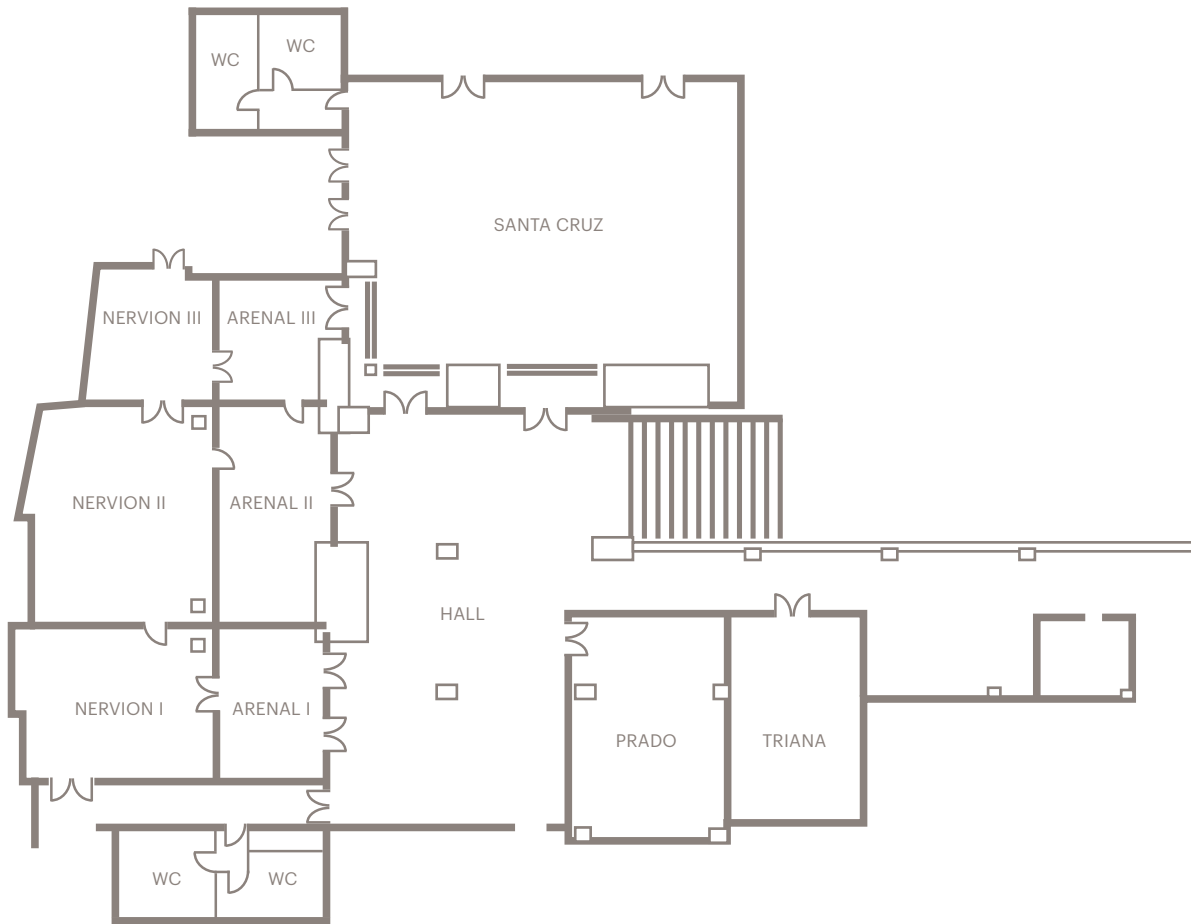

* LUX NATURAL / DAYLIGHT

HOTEL - PLANTA 0 / HALL

HOTEL - FLOOR 0 / HALL

SALONES, DIMENSIONES Y CAPACIDADES
MEETING ROOMS, MEASUREMENTS & CAPACITIES

SALAS DE REUNIONES MEETING ROOMS	M ² SQM	PIES Sq. Ft.	ALT. M ² H. SQM	SUP. EN METROS. SIZE IN METERS	CÓCTEL COCKTAIL	TEATRO THEATER	ESCUELA CLASSROOM	CABARET CABARET	BANQUETE BANQUET	IMPERIAL	EN "U" "U" SHAPE
BAMBÚ	41	441	2,3	7,5x5,5	20	30	15	12	30	12	15
FICUS *	49	527	2,3	9x5,5	25	35	20	12	40	18	22
AZALEA	73	786	2,9	11,5x6,5	60	80	48/56	35	70	42	35
MAGNOLIA	86	926	2,9	14x6	70	100	64/72	42	80	52	45
TECH	46	495	2,6	6,5x7	-	-	-	-	-	18	-
FLEXY ROOM	46	495	2,6	-	15	20	10	12	30	12/14	15

* LUX NATURAL / DAYLIGHT

CONVENTION CENTER - PLANTA -1

CONVENTION CENTER - FLOOR -1

SALONES, DIMENSIONES Y CAPACIDADES
MEETING ROOMS, MEASUREMENTS & CAPACITIES

SALAS DE REUNIONES MEETING ROOMS	M ² SQM	PIES Sq. Ft.	ALT. M ² H. SQM	SUP. EN METROS. SIZE IN METERS	CÓCTEL COCKTAIL	TEATRO THEATER	ESCUELA CLASSROOM	CABARET CABARET	BANQUETE BANQUET	IMPERIAL IMPERIAL	EN "U" "U" SHAPE
TRIANA	66	710	2,3	11x6	50	70	35	24	40	35	30
PRADO	82	880	2,8	7,5x10,9	50	70	35	24	40	35	35
ARENAL	153	1647	3,3	24x6,4	175	175	65	48	80	50	60
NARVIÓN	192	2065	3,3	24x8	195	195	80	60	100	50	65
NERVIÓN - ARENAL	346	3724	3,3	13x26	220	220	150	-	200	-	-
NERVIÓN - ARENAL 1	165	1776	3,3	11x15	80	80	40	32	56	40	40
NERVIÓN - ARENAL 2	120	1297	3,3	14,1x8,2	80	80	40	32	56	40	40
NERVIÓN - ARENAL 3	77,5	834	3,3	11,5x6,2	60	60	30	12	24	20	20
SANTA CRUZ	307	3310	3,6	19,1x16,1	300	305	201	90	170	60	60