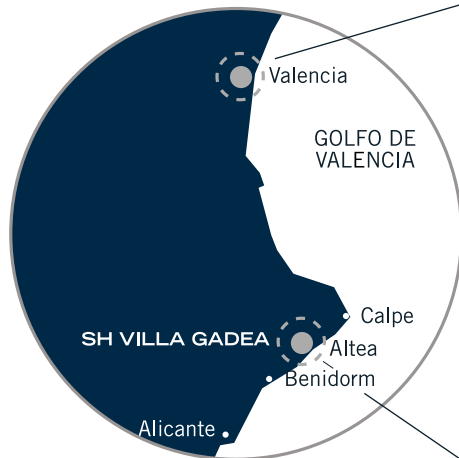

URBAN + SPA

Valencia

• VALENCIA

SH VILLA GADEA

RESORT + THALASSO

Altea

• ALICANTE

sh-hoteles.com

VALENCIA

LOCALIZACION / LOCATION

 ALICANTE: 125 KM

 MADRID: 302 KM

 BARCELONA: 303 KM

Valencia es una ciudad que ha sabido abrirse al mundo y conservar su genuina identidad. Donde su luz es única, su historia es bella y su proyección es admirable.

sh-hoteles.com

SH VALENCIA PALACE

URBAN + SPA

Valencia

El Hotel SH Valencia Palace se ubica en pleno centro cultural de la ciudad, donde se encuentra el área de mayor trascendencia por su innovación y modernidad, entre el prestigioso Palau de la Música y la Ciudad de las Artes y las Ciencias, muy cerca de los principales accesos por carretera, a 15 minutos del aeropuerto y a 2 kilómetros del Paseo Marítimo junto a la playa de la Malvarrosa.