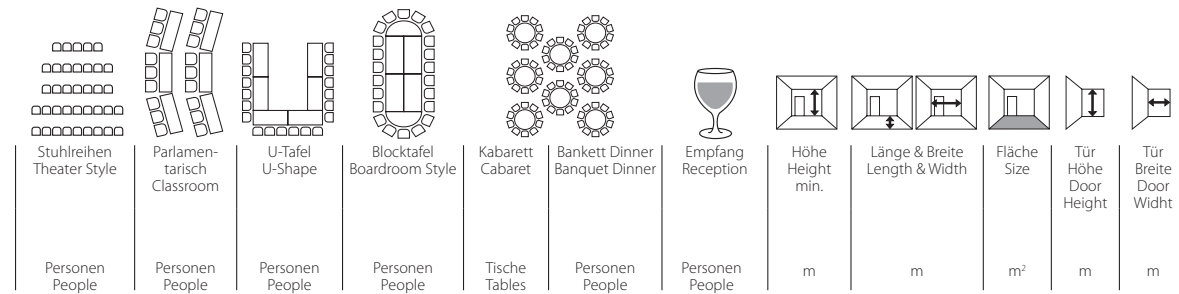

### Function Rooms Conference Centre

Großer Saal (Forum 1+2+3)	500	300	84	60	35	450	500	4,00	26,10 x 20,20	527	2,18	2,36
Forum 1	220	135	54	42	13	130	220	4,00	12,60 x 20,20	257	2,18	1,85
Forum 2	90	60	33	24	7	80	90	4,00	12,70 x 10,00	135	2,18	1,85
Forum 3	90	60	33	24	7	80	90	4,00	12,70 x 10,00	135	2,18	2,36
Forum 2+3	220	129	57	42	14	140	220	4,00	12,70 x 20,20	270	2,18	2,36
Forum 4	70	42	24	18	4	50	70	2,86	9,20 x 10,40	98	2,18	1,85
Forum 5	70	42	24	18	4	40	70	2,86	8,00 x 10,70	94	2,18	1,85
Forum 4+5	140	84	-	-	11	130	140	2,86	17,30 x 10,70	192	2,18	1,85
Forum 6	78	45	30	24	5	50	78	2,86	9,20 x 11,90	110	2,18	1,85
Forum 7	78	45	30	24	4	50	78	2,86	8,0 x 11,90	106	2,18	1,85
Forum 6+7	180	90	-	-	12	14	180	2,86	17,30 x 11,90	216	2,18	1,85
Forum 8	106	57	36	30	6	80	106	2,86	14,40 x 9,30	138	2,18	1,85
Boardroom	-	-	-	14	-	-	-	2,86	9,20 x 5,30	42	2,18	1,85
Meetingroom	-	-	-	10	-	-	-	2,86	5,10 x 3,80	20	2,10	0,90
Foyer Großer Saal	-	-	-	-	-	-	170	2,86	35,00 x 6,50	272	2,18	1,85
Foyer Forum 8	-	-	-	-	-	-	-	3,00	14,42 x 6,28	90,60	-	-