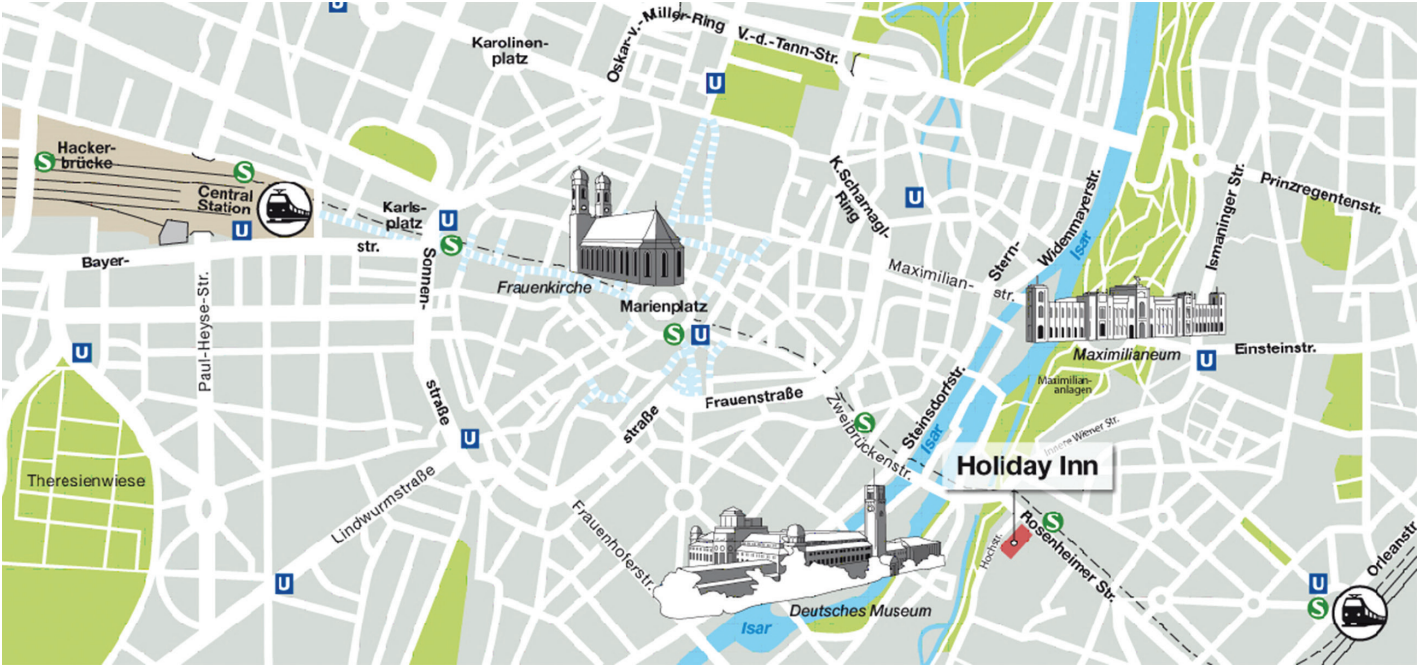

In a fantastic location, on the banks of the Isar river and opposite the Gasteig culture centre, the hotel towers slightly over Munich, the Bavarian Capital. Which, in recent years has become one of the hot spots for the MICE industry. Munich holds a strong position in the events sector and impresses as an internationally trade fair location through its:

### Lage

Die S-Bahn Station „Rosenheimer Platz“ im selben Gebäudekomplex bietet eine optimale Anbindung an das gesamte Münchener MVV-Netz und eine direkte Verbindung zum Flughafen, Hauptbahnhof und zur Innenstadt.

Die Messe München, das ICM und viele andere Veranstaltungsorte sind ebenfalls gut zu erreichen.

Eine öffentliche, kostenpflichtige Parkgarage befindet sich unter dem Hotel.

Das Kulturzentrum Gasteig ist gegenüber dem Hotel gelegen, das Deutsche Museum, die Isar und der Englische Garten sind nur wenige Gehminuten entfernt, ebenso der Marienplatz, das Herz Münchens und Mittelpunkt der Fußgängerzone.

### Location

The subway Station „Rosenheimer Platz“ is located within the same building complex and provides direct access to Munich's public transport system, providing the best connections to the airport, the central station and the city centre.