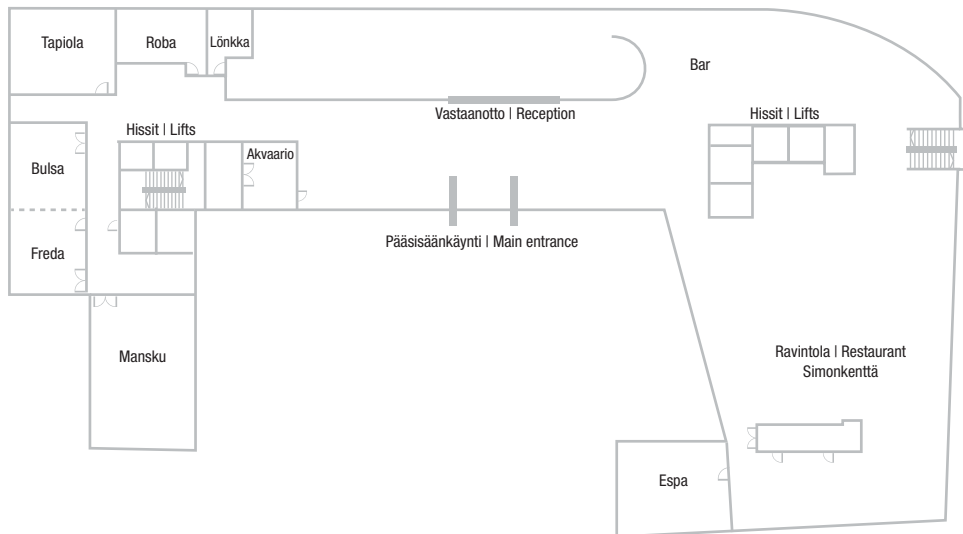

KOKOUSTILAT | MEETING FACILITIES

1. KERROS | 1ST FLOOR