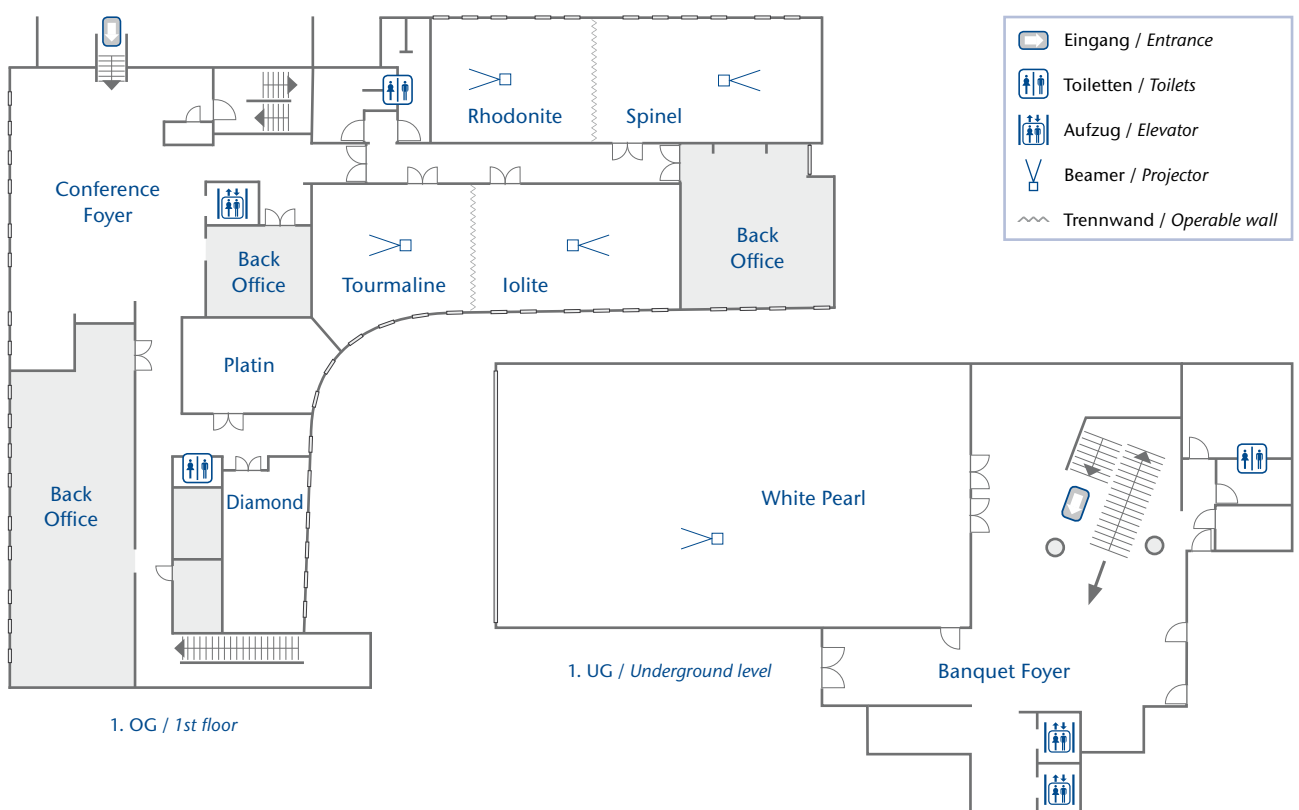

Falkensteiner Hotel Belgrade *****

Tagungs- räume Conference Rooms	Fläche (m ²) Square measure (sqft)	Länge / Breite / Höhe (m) length / width / height (ft)						
Diamond	40 431	4,5 / 9,0 / 2,7 14.7 / 29.5 / 8.9	-	-	-	16	-	-
Platin	35 377	7,0 / 5,0 / 2,5 23.0 / 16.4 / 8.2	-	-	-	12	-	-
Tourmaline + Iolite	139 1496	20,1 / 6,9 / 3,0 65.9 / 22.6 / 9.8	130	70	60	70	60	175
Tourmaline	64 689	9,3 / 6,9 / 3,0 30.5 / 23.6 / 9.8	60	26	28	32	24	80
Iolite	75 807	10,8 / 6,9 / 3,0 35.4 / 22.6 / 9.8	70	30	32	38	28	95
Rhodonite + Spinel	123 1324	18,7 / 6,6 / 3,0 31.4 / 21.7 / 9.8	120	62	60	60	50	152
Rhodonite	61 657	9,3 / 6,6 / 3,0 30.5 / 21.7 / 9.8	60	30	28	30	24	76
Spinel	62 667	9,4 / 6,6 / 3,0 30.8 / 21.7 / 9.8	60	30	28	30	24	76
White Pearl	299 3229	23,0 / 13,0 / 2,6 75.5 / 42.7 / 8.5	300	150	75	82	180	350

170 ZIMMER UND SUITEN

- ✦ 162 Doppelzimmer Standard / Royal (24–33 m²)
- ✦ 7 Junior Suiten (36 m²)
- ✦ 1 Senior Suite (60 m²)

Ausstattung: Dusche oder Badewanne, Fön, Klimaanlage, IP-TV, Video on demand, W-LAN, Telefon, Safe, Minibar, Kaffeemaschine inkl. Tabs, Schreibtisch

6 KONFERENZRÄUME

- ✦ 2 Boardrooms
- ✦ 4 Konferenzräume (jeweils 2 kombinierbar)
- ✦ Konferenz Foyer
- ✦ Bankettsaal / Hochzeitssaal (UG)
- ✦ Bankett Foyer

Ausstattung: Tageslicht, W-LAN, Flat-Screens, Klimaanlage, Moderatorenkoffer, modernste Konferenztechnik

6 CONFERENCE ROOMS

- ✦ 2 board rooms
- ✦ 4 conference rooms (combinable by twos)
- ✦ Conference foyer
- ✦ Banquet room / Wedding room (underground level)
- ✦ Banquet Foyer

Features: natural light, Wi-Fi, flat screens, air conditioning, presentation kit, state-of-the-art conference equipment