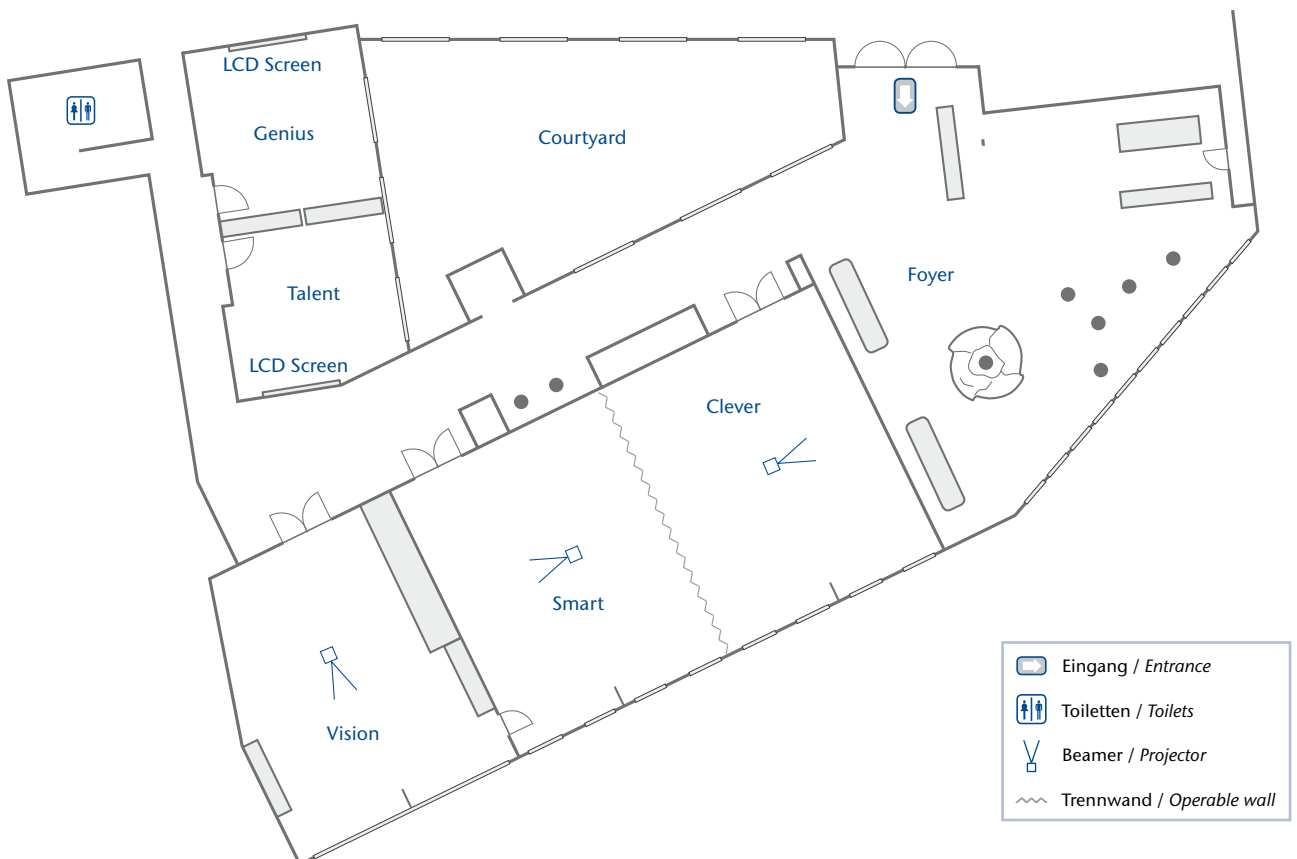

Falkensteiner Hotel Bratislava ****

Tagungs- räume Conference Rooms	Fläche (m²) Square measure (sq ft)	Länge / Breite / Höhe (m) length / width / height (ft)						
Clever & Smart	173 1862	16,5 / 10,3 / 2,8 54.1 / 33.8 / 9.2	250	135	60	70	100	300
Clever	85 915	8,2 / 10,3 / 2,8 26.9 / 33.8 / 9.2	115	85	35	40	50	100
Smart	88 947	8,1 / 10,3 / 2,8 26.6 / 33.8 / 9.2	115	85	35	40	50	100
Vision	80 861	7,7 / 10,3 / 2,7 25.3 / 33.8 / 8.9	90	65	35	40	45	100
Talent	37 398	6,3 / 5,8 / 2,7 20.7 / 19.0 / 8.9	30	25	20	24	20	40
Genius	37 398	6,3 / 5,8 / 2,7 20.7 / 19.0 / 8.9	30	25	20	24	20	40
Foyer	145 1561	-	-	-	-	-	-	-
Courtyard	117 1259	-	-	-	-	-	-	-

162 ZIMMER UND SUITEN

- ✦ 157 Doppelzimmer Comfort / Superior / Executive (24–34 m²)
- ✦ 5 Suiten (38–62 m²)

Ausstattung: Dusche oder Badewanne, Fön, Klimaanlage, kostenfreies W-LAN, LAN-Anschluss, IP-TV, Telefon, Safe in Laptopgröße, Minibar, Nespresso Kaffeemaschine inkl. kostenfreie Tabs, Schreibtisch

5 KONFERENZRÄUME

- ✦ 2 Tagungsräume (kombinierbar)
- ✦ 3 Seminarräume
- ✦ Konferenzfoyer

Ausstattung: Tageslicht, kostenfreies W-LAN, LAN-Anschlüsse, Klimaanlage, Moderatorenkoffer, Zutritt zum Innenhof, modernste Konferenztechnik

HOTELAUSSTATTUNG

- ✦ Lobby / Rezeption
- ✦ Gepäckraum
- ✦ Bar Gold mit Zigarrenlounge
- ✦ Business Corner
- ✦ À-la-carte-Restaurant Seasons
- ✦ Acquapura City SPA
- ✦ Öffentliche Tiefgarage mit direktem Zugang zum Hotel (104 Parkplätze)