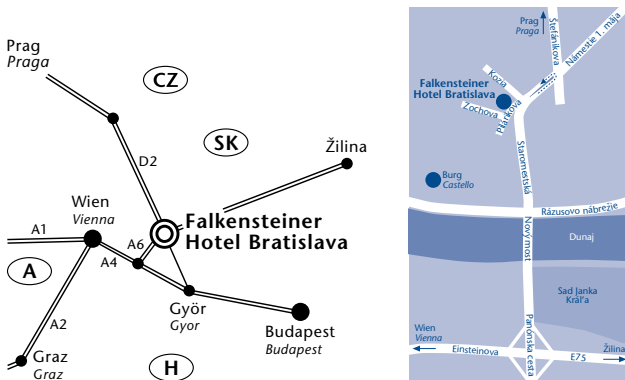

ENTFERNUNGEN / DISTANCES

Flughafen Wien / Airport Vienna 48 km / 30 mi
Flughafen Bratislava / Bratislava Airport 9 km / 5.6 mi
Wien / Vienna 77 km / 48 mi
Budapest 199 km / 124 mi
Bahnhof Bratislava / Train Station Bratislava 1,5 km / 1 mi
Von Süden / From the south: Autobahnausfahrt E75 Richtung Zilina / Highway Exit E75 Direction Zilina ca. 4 km / 3 mi
Von Norden / From the north: Autobahnausfahrt D2 / E65 Richtung Centrum / Highway Exit D2 / E65 Direction Centrum ca. 5 km / 3 mi
Von Osten / From the east: Autobahnausfahrt D1 Cunovo Centrum / Highway Exit D1 Cunovo Centrum ca. 4 km / 3 mi