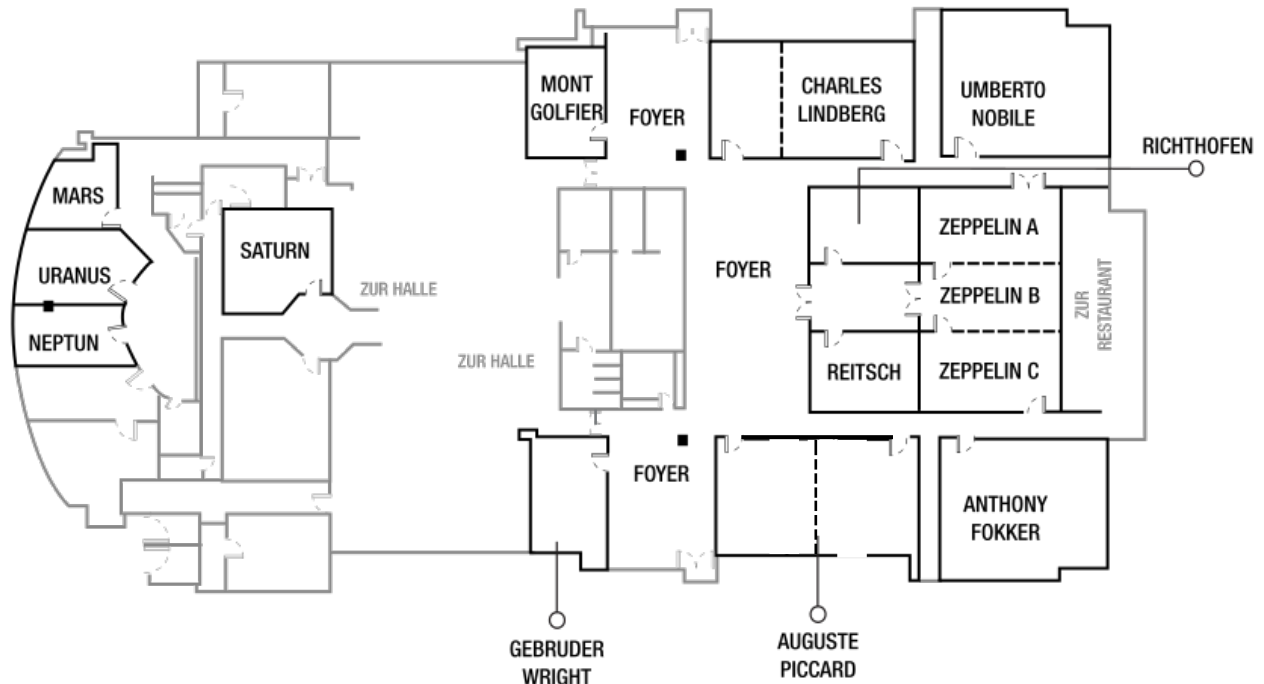

So vernetzt. So ruhig.

17 Konferenzräume für Tagungen mit bis zu 100 Gästen. Auf 619m² und mit Zugang zum grünen Innenhof sind unsere Tagungsräume die perfekte Wahl für Ihr erfolgreiches Meeting am Düsseldorfer Flughafen. Das Hotel ist direkt mit dem Terminal verbunden, das Sie innerhalb von drei Minuten erreichen.

So grün. So entspannt.

Im Sommer finden die Pausen auf Wunsch exklusiv in einem der grünen Innenhöfe oder Ihr Empfang, das Abendessen oder Grillbuffet auf der Sommerterrasse Deck 5 statt. Ereignisse, die Ihren Gästen in Erinnerung bleiben.

	QM	BLOCK	U-FORM	PARLAMENTARISCH	KINO	RUNDE TISCHE
FERD. GRAF V. ZEPPELIN	100	48	39+1	72	100	64
FERD. GRAF V. ZEPPELIN A+B / B+C	66	30	24+1	36	54	32
FFERD. GRAF V. ZEPPELIN A/C	33	12	16	-	-	-
FERD. GRAF V. ZEPPELIN B	33	12	16	-	-	-
CHARLES LINDBERGH	85	22	26+1	36	70	48
CHARLES LINDBERGH A	28	12	7	12	14	-
CHARLES LINDBERGH B	57	24	18+1	24	25	24
AUGUSTE PICCARD	85	22	26+1	36	70	48
AUGUSTE PICCARD A/B	42	12	12+1	16	40	-
UMBERTO NOBILE	65	18	22+1	24	24	32
ANTHONY FOKKER	65	18	22+1	24	24	32
MONTGOLFFIER	30	10	-	-	-	-
GEBRÜDER WRIGHT	30	10	-	-	-	-
HANNA REITSCH	27	6	-	-	-	-
MANFRED FRH. V. RICHTHOFEN	27	6	-	-	-	-
SATURN	32	12	12	-	-	-
URANUS	25	10	-	-	-	-
NEPTUN	21	8	-	-	-	-
MARS	18	4	-	-	-	-

Sheraton Düsseldorf Airport Hotel

Terminal Ring 4
40474 Düsseldorf
Germany

T +49 211 41730

E meeting@sheratonduesseldorf.com

Marriott.com/DUSSO
Sheraton.com

©2019 Marriott International, Inc. All Rights Reserved.
All names, marks and logos are the trademarks of
Marriott International, Inc., or its affiliates.