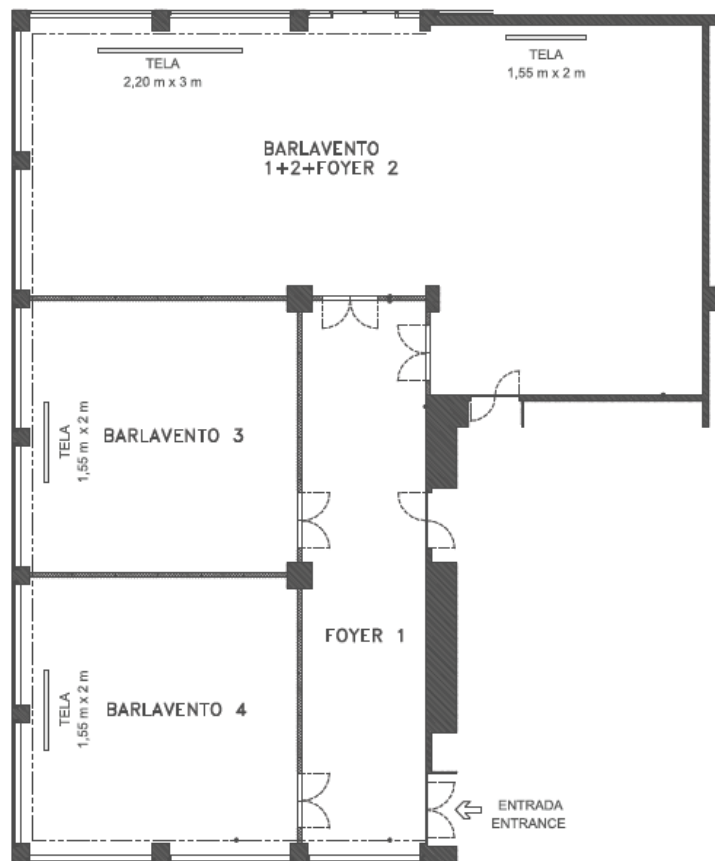

BARLAVENTO

Características das Salas:

- Luz Natural
- Localização no 1º piso
- Ar-condicionado
- Serviço de internet wireless
- Equipadas com blackout, luzes, som, tela e projetor com comando remoto individual Philips
- Caixas técnicas (tomadas elétricas, telecomunicações, etc.)
- Portas com 1,60m de largura x 2m de altura

Room details:

- Natural daylight
- Located on the 1st floor
- Air-conditioning
- High speed wireless internet access
- Equipped with total blackouts, lights, sound system, screen and projector, with individual Philips remote control
- Technical boxes on the floors (electrical plug-ins, telecommunications, etc.)
- Entrance doors 1,60m wide x 2m high

Salas Meeting Rooms	Área M ² Size M ²	Comp.xLarg. LengthxWidth	Altura Height	Banquete Banquet	Escola Classroom	Plateia Theatre	U-Aberto U-Shape	Cocktail	Boardroom Set Up
Barlavento	350	23 x 19	3,20	250	-	-	-	400	-
Barlavento 1	84	10 x 7	3,20	60	40	80	40	120	30
Barlavento 2	57	7 x 7	3,20	50	30	60	30	80	20
Barlavento 3	60	7 x 7	3,20	50	30	60	30	80	20
Barlavento 4	57	7 x 7	3,20	50	30	60	30	80	20
Barlavento 1+2+Foyer 2	171	19 x 7	3,20	140	100	140	70	220	-
Barlavento 2+Foyer 2	86	11 x 7	3,20	70	50	100	50	180	-
Barlavento 3+4	119	15 x 7	3,20	100	60	120	60	160	-
Barlavento 2+3+4	178	23 x 7	3,20	150	110	170	70	300	-
Foyer 1	55	15 x 3	3,20	-	-	-	-	50	-
Foyer 2	27	7 x 3	3,20	-	-	-	-	30	-