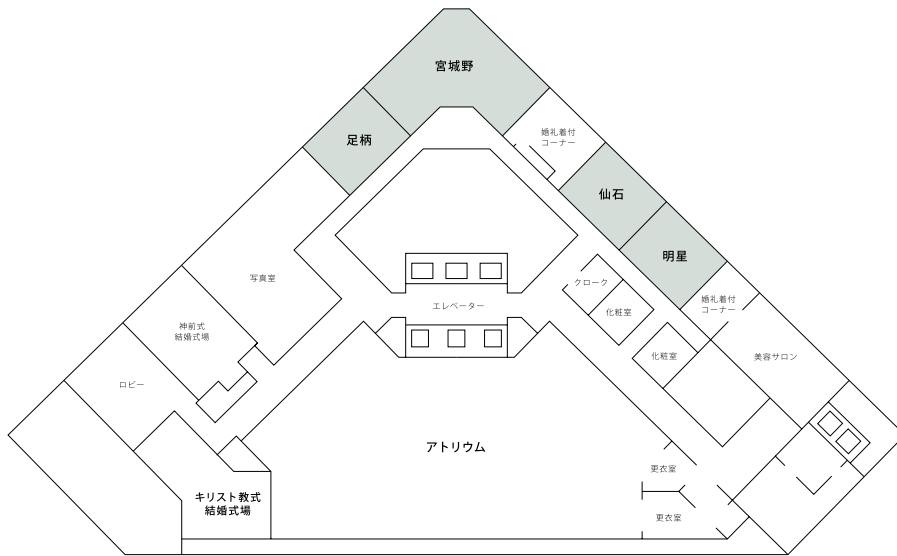

ハイアット リージェンシー 東京

〒160-0023
東京都新宿区西新宿2-7-2
電話 03 3348 1234
ファックス 03 3344 5575
Eメール tokyo.regency@hyatt.com
tokyo.regency.hyatt.jp

5F