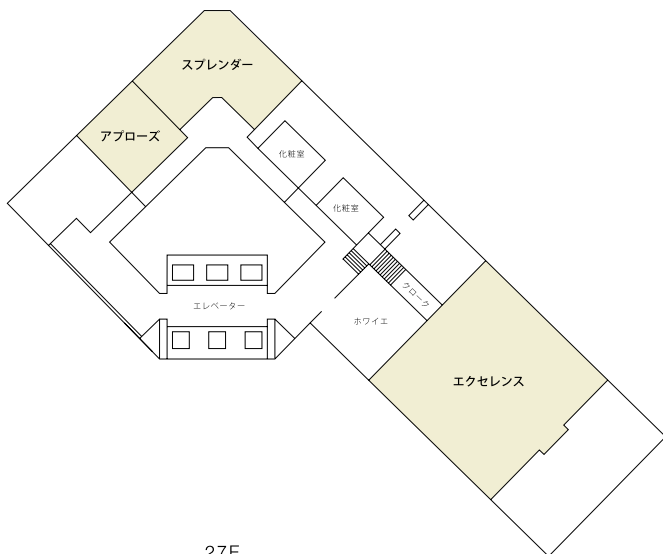

ハイアット リージェンシー 東京

〒160-0023
東京都新宿区西新宿2-7-2
電話 03 3348 1234
ファックス 03 3344 5575
Eメール tokyo.regency@hyatt.com
tokyo.regency.hyatt.jp

27F