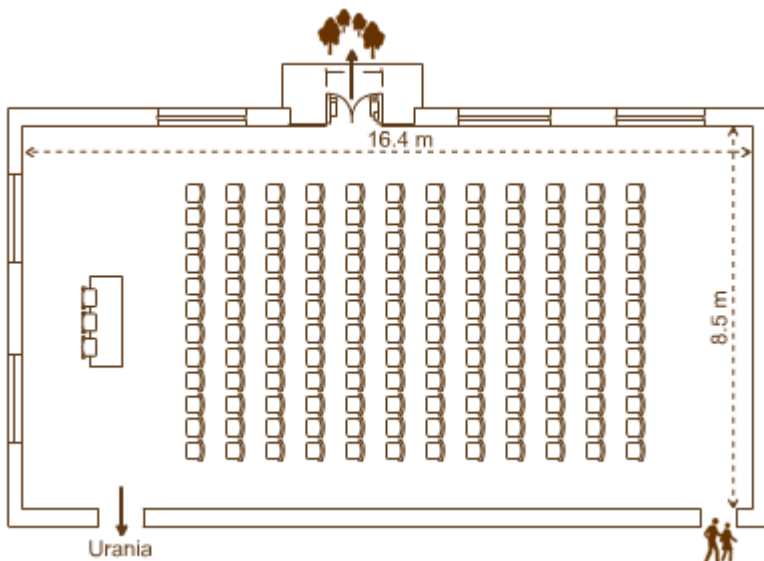

MINERVA ROOM - U-SHAPE

Mq. 140
H: 3,40 mt
Seats : 42

Des Iles
CENTRO BENESSERE STRESA

C.so Umberto I, 67 - 28838 Stresa (VB) - Italia
Tel +39 0323 938 938 - Fax +39 0323 32405
borromees@borromees.it - info@centrobenesserestresa.com - sales@borromees.it
www.borromees.it - www.centrobenesserestresa.com

CENTRO CONGRESSI

GRAND HOTEL DES ILES
BORROMEES & SPA
***** L

MINERVA ROOM - BOARDROOM

Mq. 140
H: 3,40 mt
Seats : 50

MINERVA ROOM - THEATRE/SCHOOL

Mq. 140
H: 3,40 mt

THEATRE
Seats : 140

SCHOOL
Seats : 90